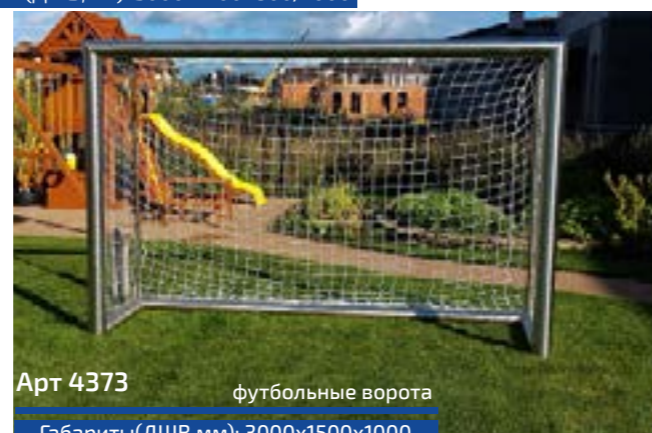

Арт 4373 футбольные ворота
Габариты(ДШВ,мм): 3000x1500x1000