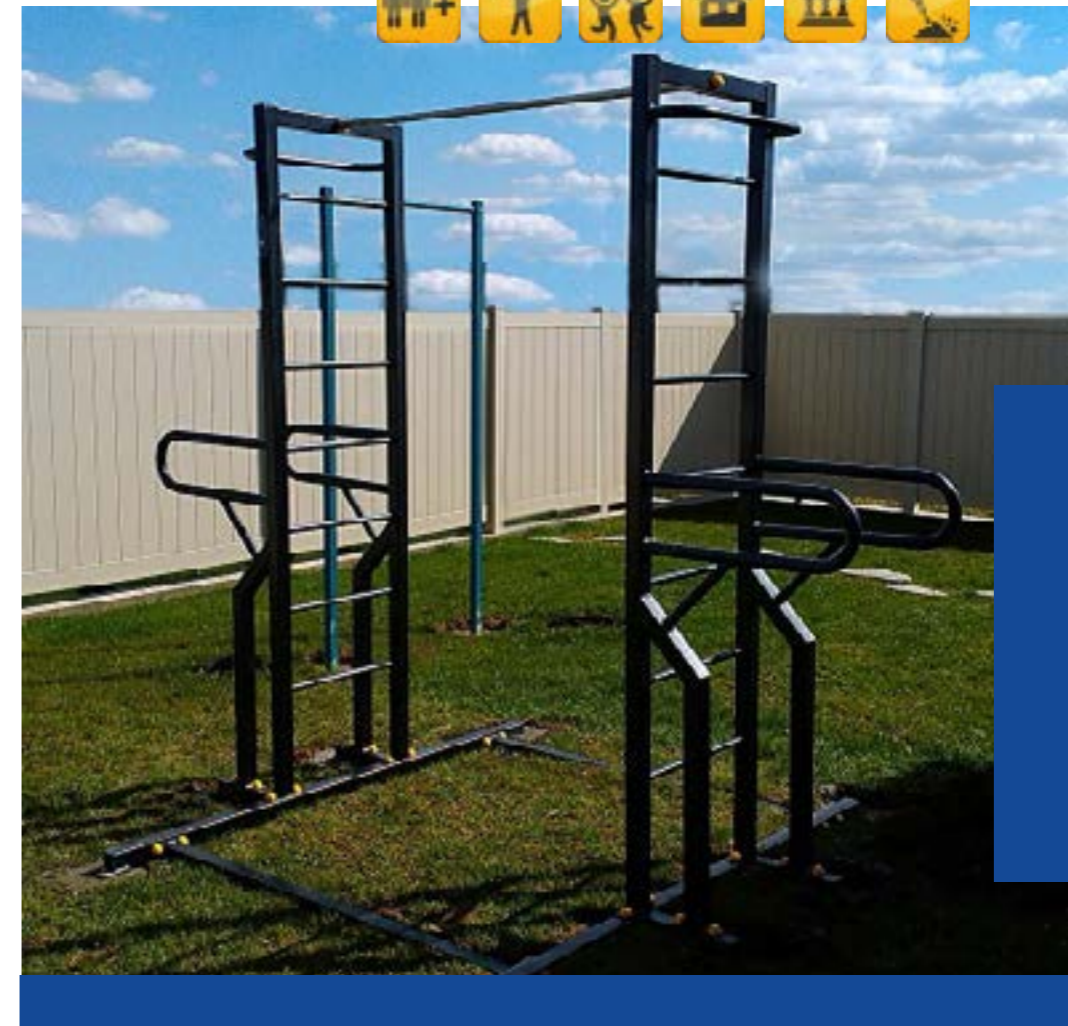

Арт 3263

W-3.0 Миникомплекс мобильный

Комплекс включает:
Широкий турник, Брусья,
Шведскую стенку,
Вертикальную стойку
для развития мышц
брюшного пресса.

Габариты(ДШВ,мм):
2440x2300x2200