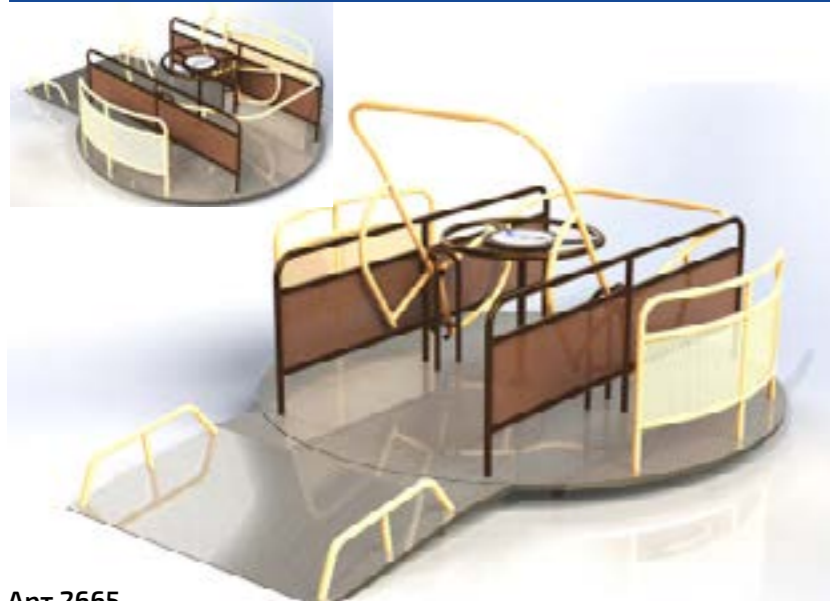

Арт 3917 Качели для лиц
МГН в инвалидных колясках
Габариты(ДШВ,мм): 3000х2000х2400

Арт 2665
УТКК-001 Карусель с пандусом
Предусмотрена система фиксации
коляски, пандус.
Габариты(ДШВ,мм): 2600х3500х900