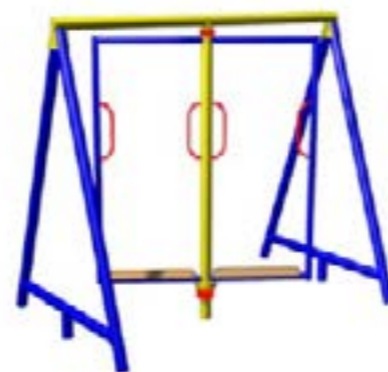

Арт 2714 Карусель вертикальная двухместная
Габариты(ДШ,мм): 2750 X 2180