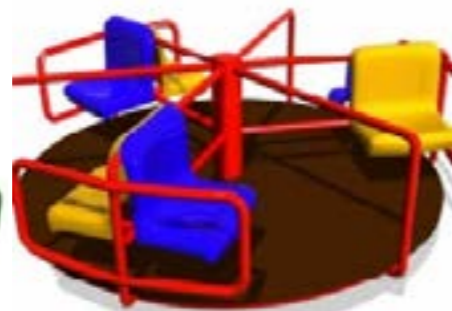

Арт 2717 **Детская карусель Азарт**
Габариты(ДШВ,мм): 1800x1800x1000