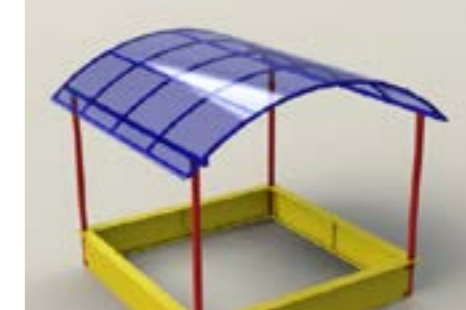

Арт 4286 **Песочница с навесом**
Габариты(ДШВ,мм): 1500x1500x1800