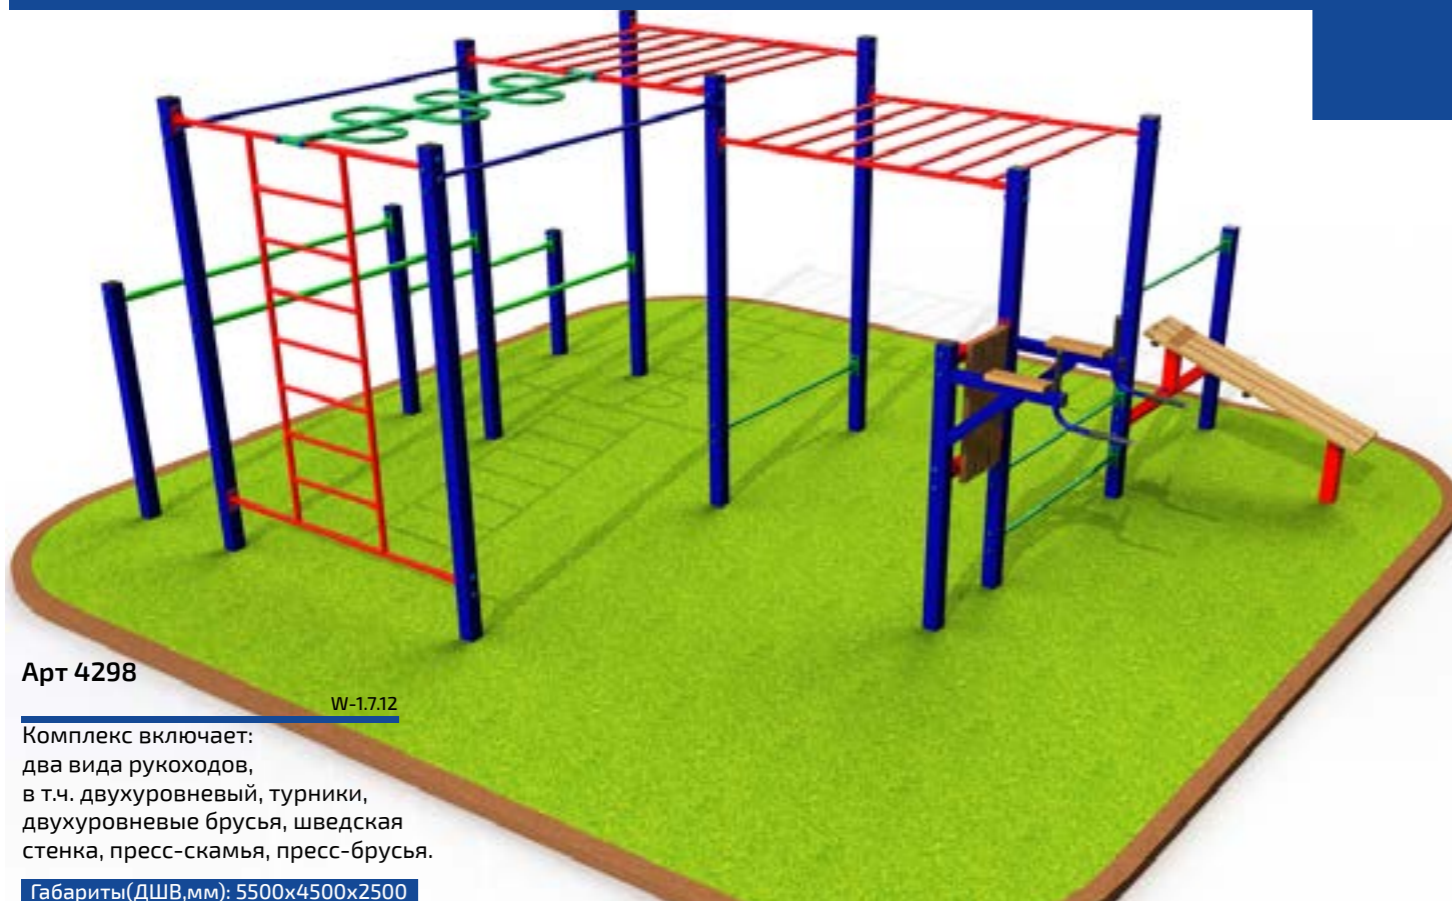

Арт 4298

W-1.7.12

Комплекс включает:
два вида рукоходов,
в т.ч. двухуровневый, турники,
двухуровневые брусья, шведская
стенка, пресс-скамья, пресс-брусья.

Габариты(ДШВ,мм): 5500x4500x2500