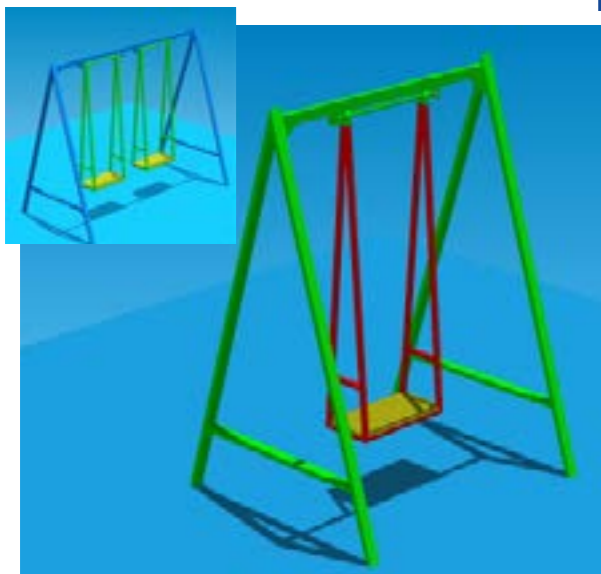

Арт 4303

Арт 2394 качели Восход-1
Габариты(ДШВ,мм): 1530x1700x2400

Арт 2227 горка Волна
Габариты(ДШ,мм): 3300x560

Арт 3918 серия Космос
Детская игровая площадка "Космос" (возможны другие игровые сюжеты)

Арт 2406 Качели Восход-1 (на цепях)
Габариты(ДШ,мм): 1530x1700x2400