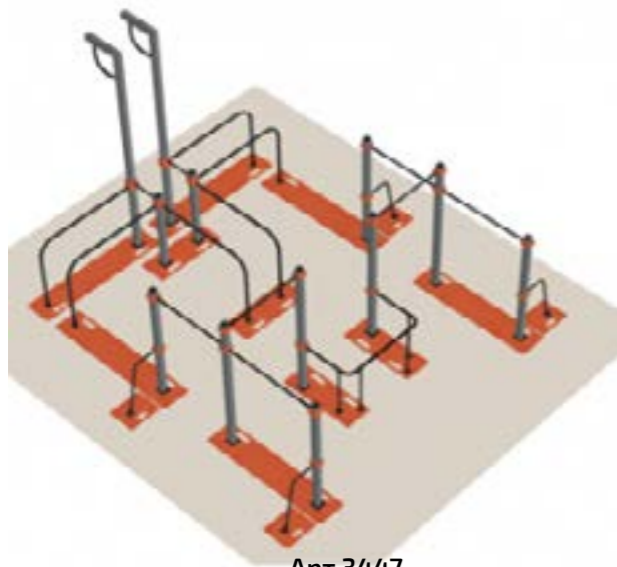

БАСКЕТБОЛ

W-1.3 Каскад турников с рукоходом и канатной вышкой мобильный
Арт 3447
Габариты(ДШ,мм): 4700x3600