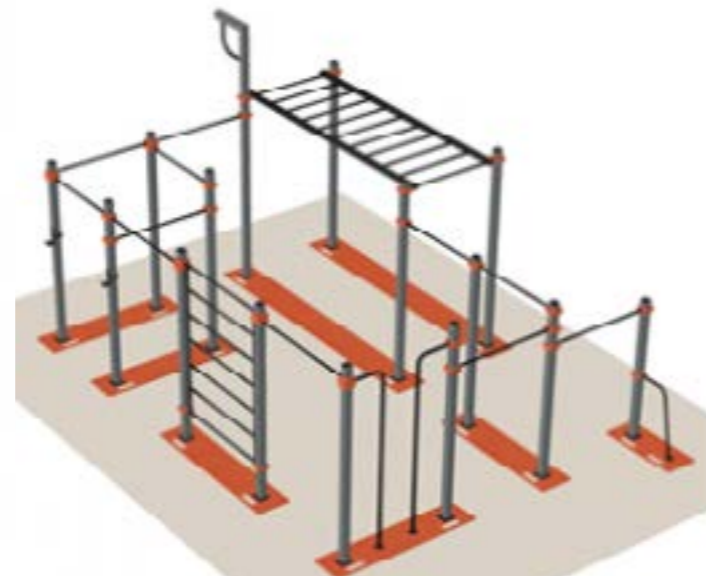

W-1.2 Островной модуль турников с брусьями мобильный
Арт 3443
Габариты(ДШ,мм): 5400x3900