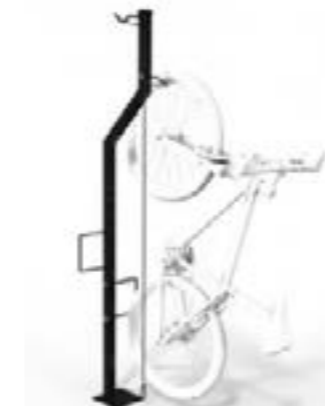

Арт 3373 Стационарная стойка

Стационарная стойка для вертикального хранения 2-х велосипедов.

Габариты(В, мм): 2200