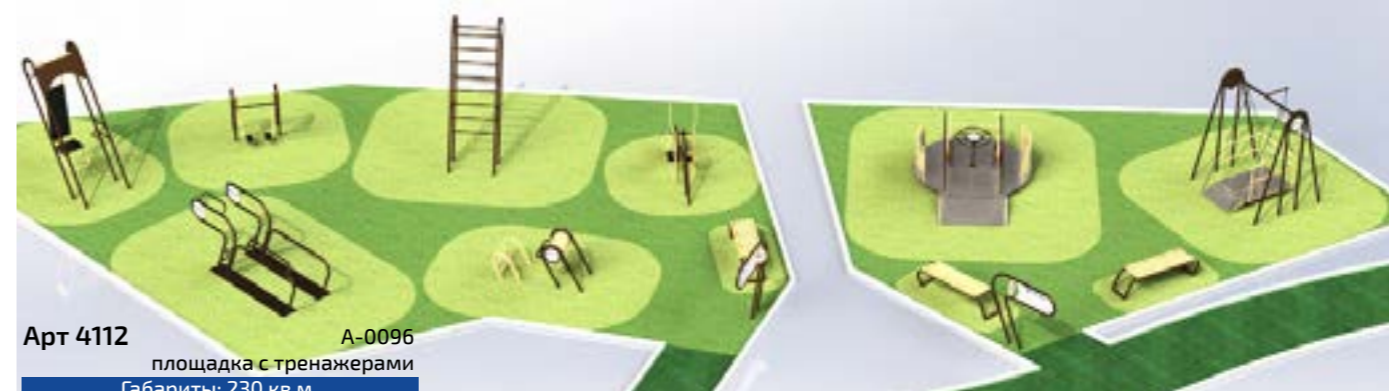

Арт 4112 А-0096 площадка с тренажерами
Габариты: 230 кв.м.