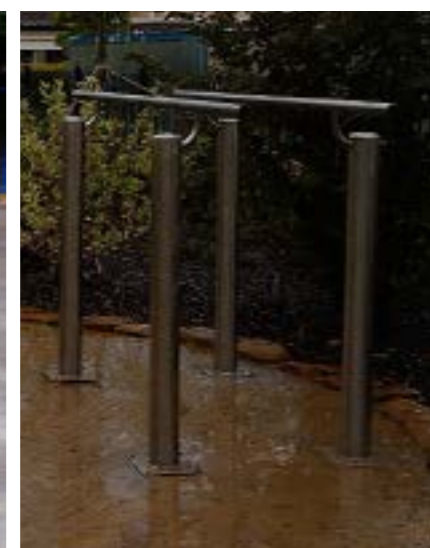

Арт 2766 УТЭ-015 Брусья классические
Габариты(ШДВ,мм): 2620x905x1425