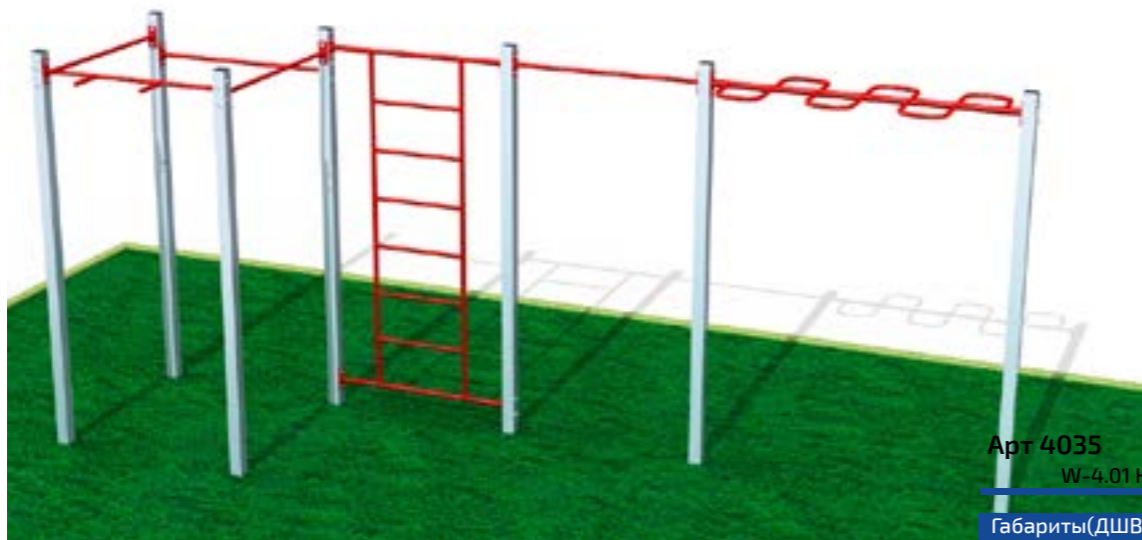

Габариты(ДШВ,мм): 5500x4500x2500

HERCULES

www.royal-sport.ru

ПЛОЩАДКИ ДЛЯ ВОРКАУТА

Арт 2740
Рукоход Трамвай
Габариты(ДШВ,мм): 4000x800x2300

Арт 3982
W-1.8.3 Овальная площадка No 1.
Общая площадь 80 м²

Арт 4035
W-4.01 Комплекс для воркаута
Габариты(ДШВ,мм): 1500x5700x2700